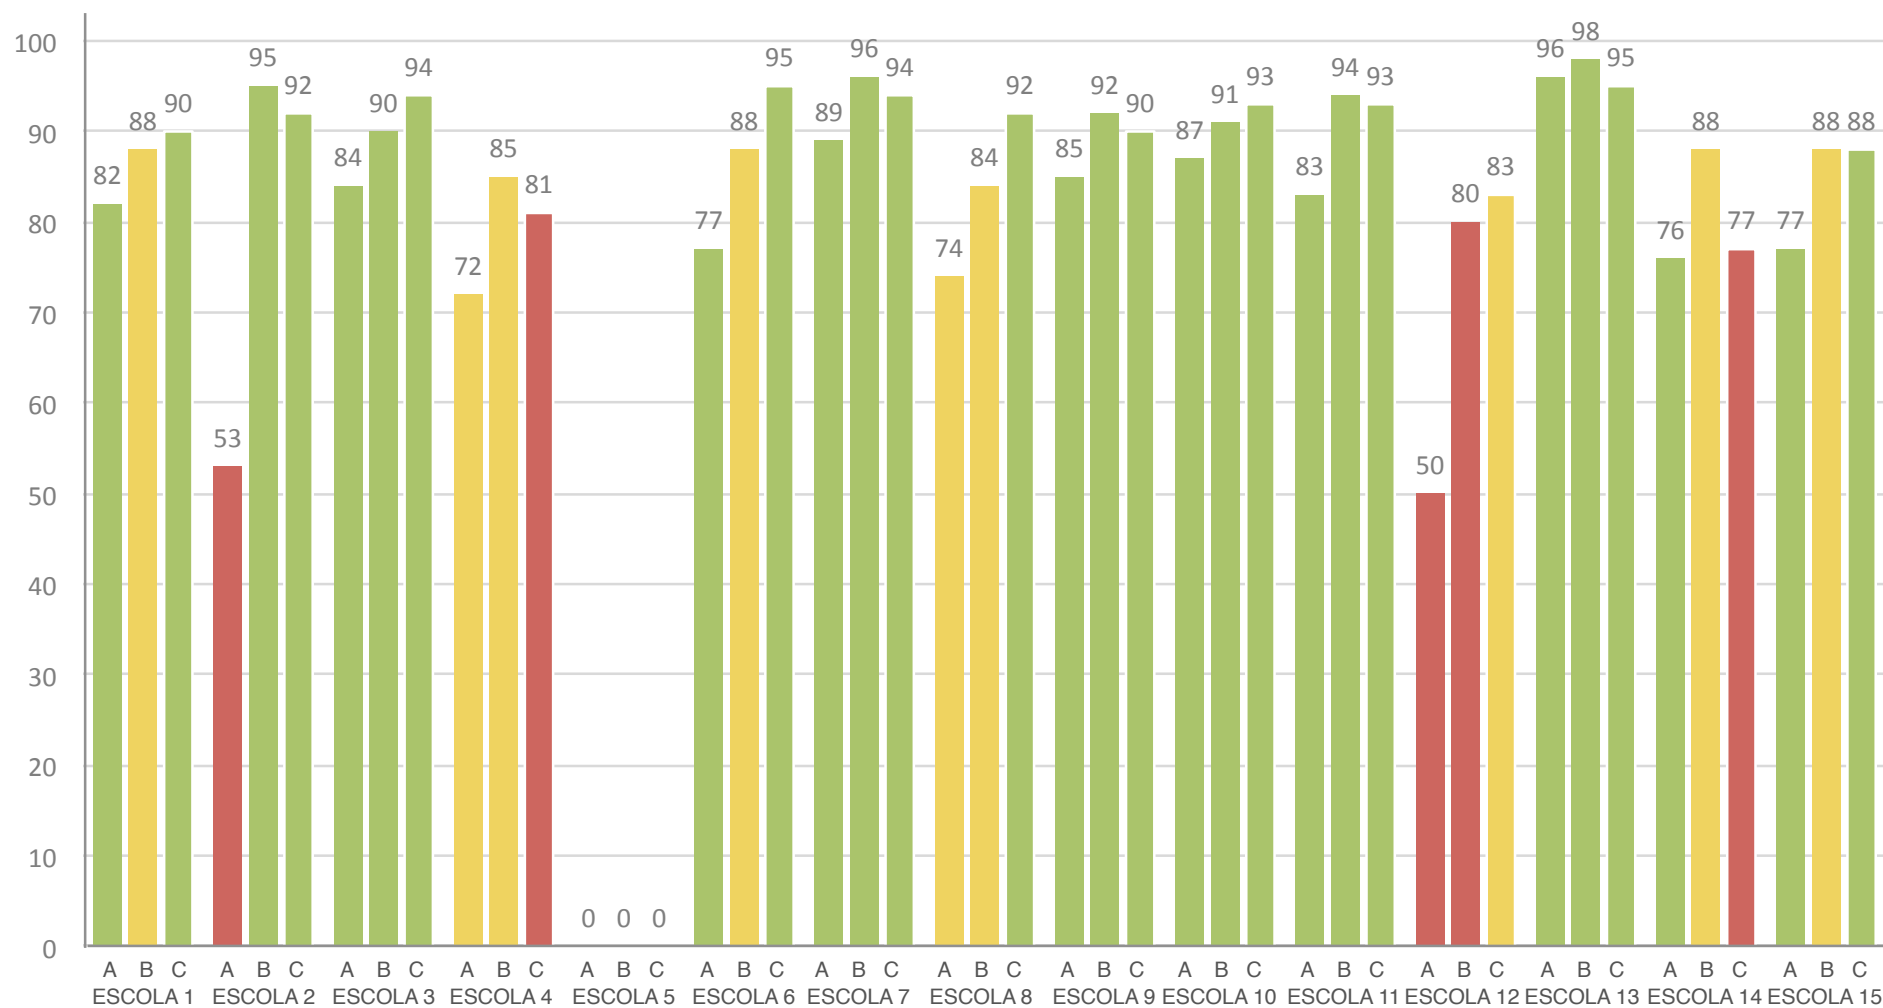

Modelo de Gráfico de Rede

Média Geral de Aproveitamento das Escolas de Rede Municipal de Lagoa Santa - Diagnósticos 2015 - 1º ano

MÉDIAS: A - FEVEREIRO - 76

B - MAIO - 89

C - OUTUBRO - 88